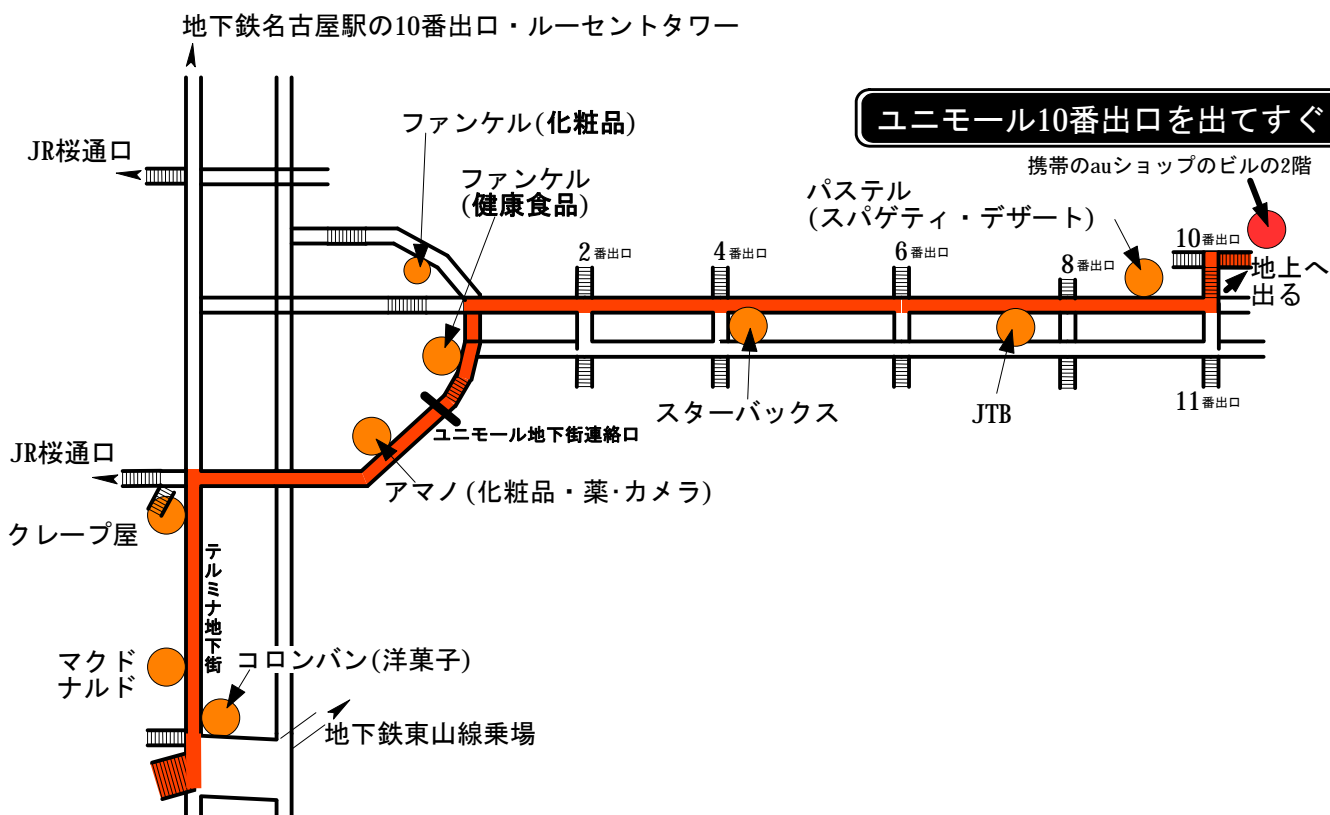

中部国際空港から

名鉄(めいてつ)中部国際空港駅から名鉄名古屋駅へ

所要時間: 28分(快速特急)~37分(特急)

料金: 1,200円([快速]特急特別車)~850円(特急一般車)

名鉄名古屋駅を下車後、中央集札口を出て、以下の経路にてお越しください。

図中の通路は全て地下街通路です。
ユニモール以外の他の地下街・地下通路にも10番出口がありますので、ご注意ください。
ユニモール地下街の10番出口です。

名鉄名古屋駅中央集札口

地下鉄乗場へ向かって階段を降り、
広い場所に出たら直ぐななめ左に曲がる

0120-398-085(携帯可)

名古屋市中村区名駅3-23-6 第二千福ビル2階